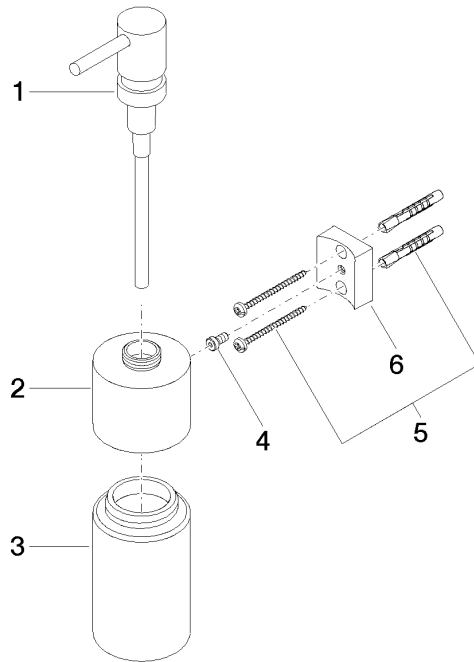

Spender Wandmodell - Bronze gebürstet

MADISON

83 435 970

- Flasche aus Kristallglas, matt
- Breite 60 mm
- Höhe 200 mm
- 250 ml Flaschenvolumen
- Ausladung 96 mm

Passt zu: MADISON, MEM, TARA, CL.1,
LISSÉ, VAIA, META, CYO

83 435 970

mm [inches]

83 435 970

Ersatzteile für die
anderen
Oberflächenvarianten
finden Sie hier:
Chrom

Ersatzteilstückliste

Nr.	Artikelnummer	Benennung	Verbaumenge	Lieferzeit
1	90 10 10 535 00-42	Spender	1	30
2	90 10 10 525 00-42	Aufnahme	1	30
3	90 90 04 001 00 82	Glas	1	2
4	09 30 30 093 90	Schraube	1	2
5	05 30 31 025 00 90	Befestigungssatz	1	2
6	08 10 10 530-42	Halter	1	60