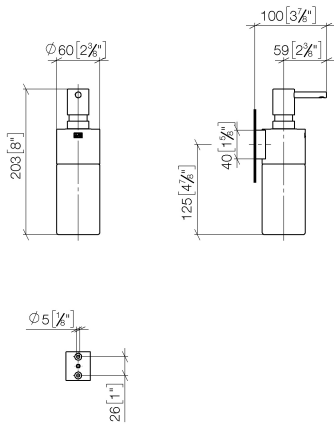

Spender Wandmodell - Bronze gebürstet

MADISON

83 435 970

- Flasche aus Kristallglas, matt
- Breite 60 mm
- Höhe 200 mm
- 250 ml Flaschenvolumen
- Ausladung 96 mm

Passt zu: MADISON, MEM, TARA, CL.1,
LISSÉ, VAIA, META, CYO

83 435 970

mm [inches]

83 435 970

Ersatzteile für die
anderen
Oberflächenvarianten
finden Sie hier:
Chrom

Ersatzteilstückliste

Nr.	Artikelnummer	Benennung	Verbaumenge	Lieferzeit
1	90 10 10 535 00-42	Spender	1	30
2	90 10 10 525 00-42	Aufnahme	1	30
3	90 90 04 001 00 82	Glas	1	2
4	09 30 30 093 90	Schraube	1	2
5	05 30 31 025 00 90	Befestigungssatz	1	2
6	08 10 10 530-42	Halter	1	60